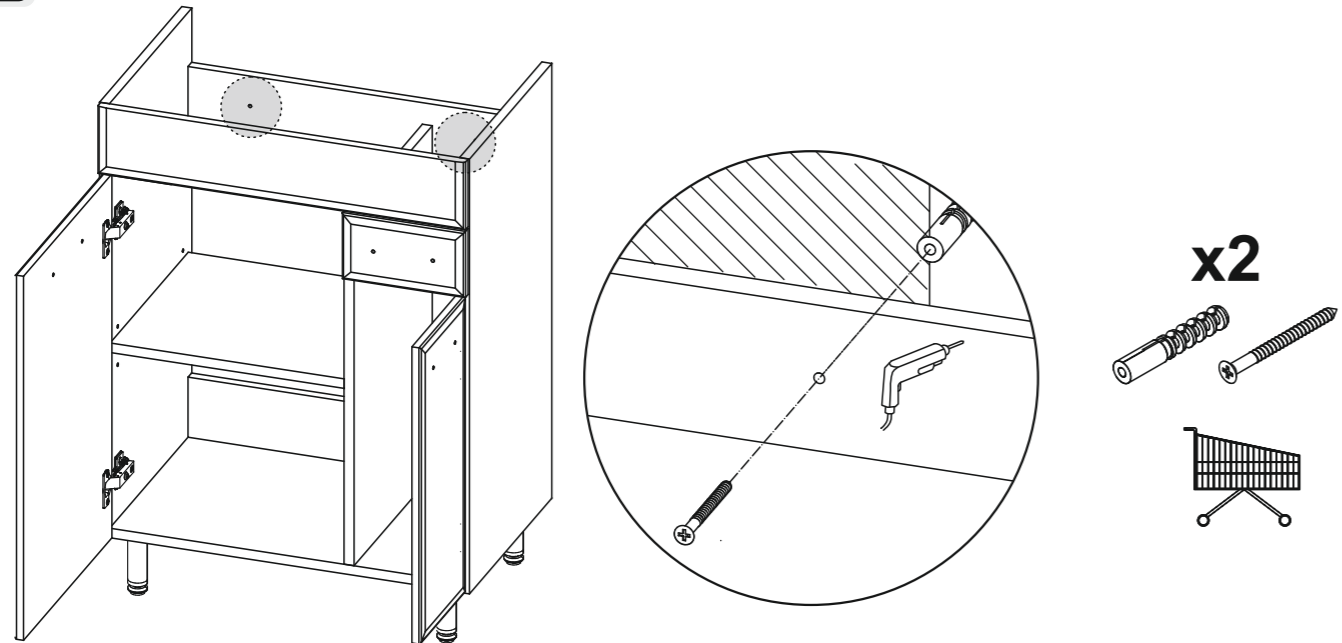

166466 SET AMIGO 60 2D-1S NN

O16	N6	H1	H2	K1	P0
x 4	x 16	x 2	x 1	x 6	x 8

1

2

3

4

5